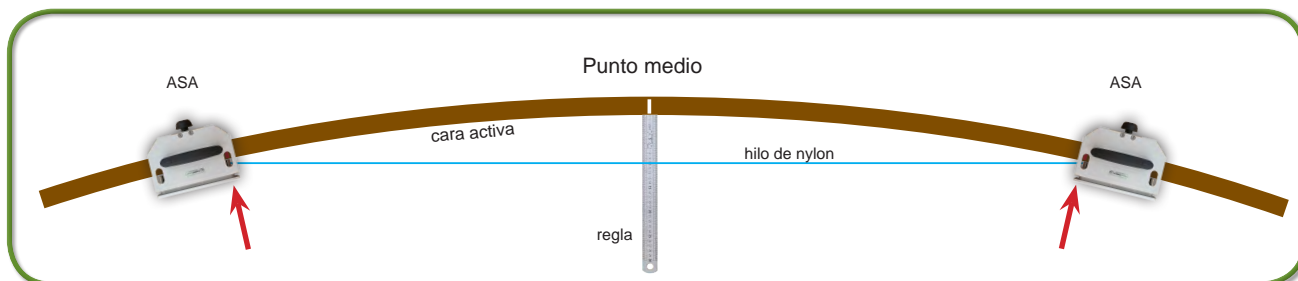

Útil de medición de la geometría de vía, con el que podremos conocer el valor de la flecha en un punto determinado de la vía.

Las Asas de Flechar CARTTOP disponen de imanes y de tres puntos de apoyo, que proporcionan una mayor estabilidad al conjunto.

Un juego de asas de flechar se compone de :

- ✓ 2 asas
- ✓ 1 regla milimetrada de aluminio de 30cm
- ✓ 1 bobina de 100 m de hilo de nylon (0,8mm)
- ✓ Maletín de transporte

CARTTOP
Más sencillo. Más preciso. Más eficaz.