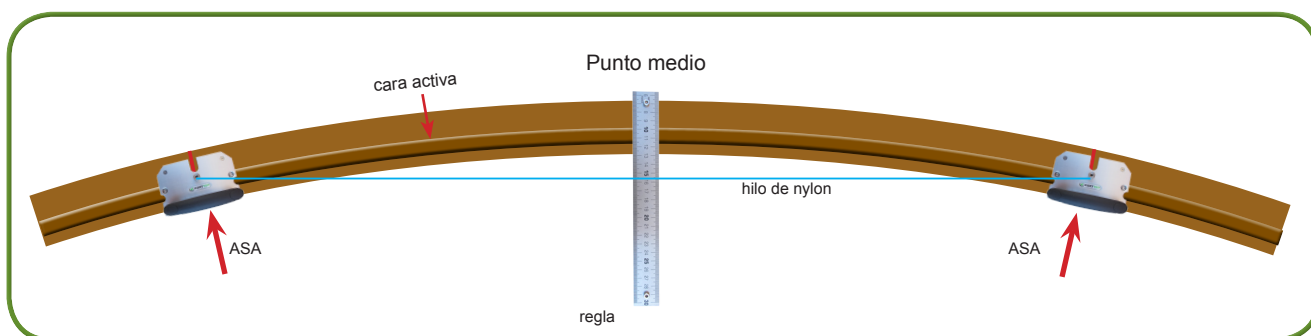

Útil de medición de la geometría de vía, con el que podremos conocer el valor de la flecha en un punto determinado de la vía (con carril de garganta).

Las Asas de Flechar CARTTOP disponen de una asa y dos puntos de apoyo, que proporcionan una mayor estabilidad al conjunto.

Un juego de asas de flechar se compone de dos asas , una regla milimetrada de aluminio de 30cm y una bobina de 100 m de hilo de nylon (0,8mm).

CARTTOP
Más sencillo. Más preciso. Más eficaz.

MEJORAMOS LA
CALIDAD DE LAS REDES
FERROVIARIAS